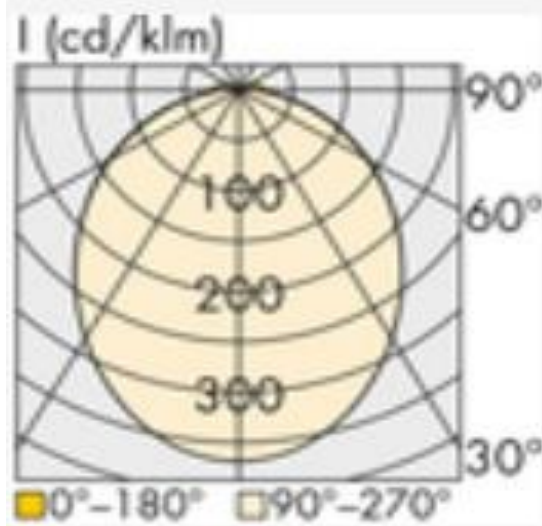

#### Technische Daten:

Lampenlichtstrom	11950 lm
Leuchtenlichtstrom	10160 lm
Systemeffizienz	138 lm/W
Systemleistung	74 W
Farbwiedergabeindex	80 Ra
Farbtemperatur	3000 K
Farbtoleranz	3
Lebensdauer	>50.000h (L80/B10)
UGR	28,5
Spannung	230V / 50Hz
Umgebungstemperatur	-20 ... +50 °C

#### Dimensionen:

Länge-L	1500 mm
Breite-B	70 mm
Höhe-H	67 mm
Gewicht	2.5 kg

Diese Leuchte enthält eine Lichtquelle der Energieeffizienzklasse C

Letzte Änderung: Mittwoch, 29. November 2023, technische Änderungen und Irrtümer vorbehalten